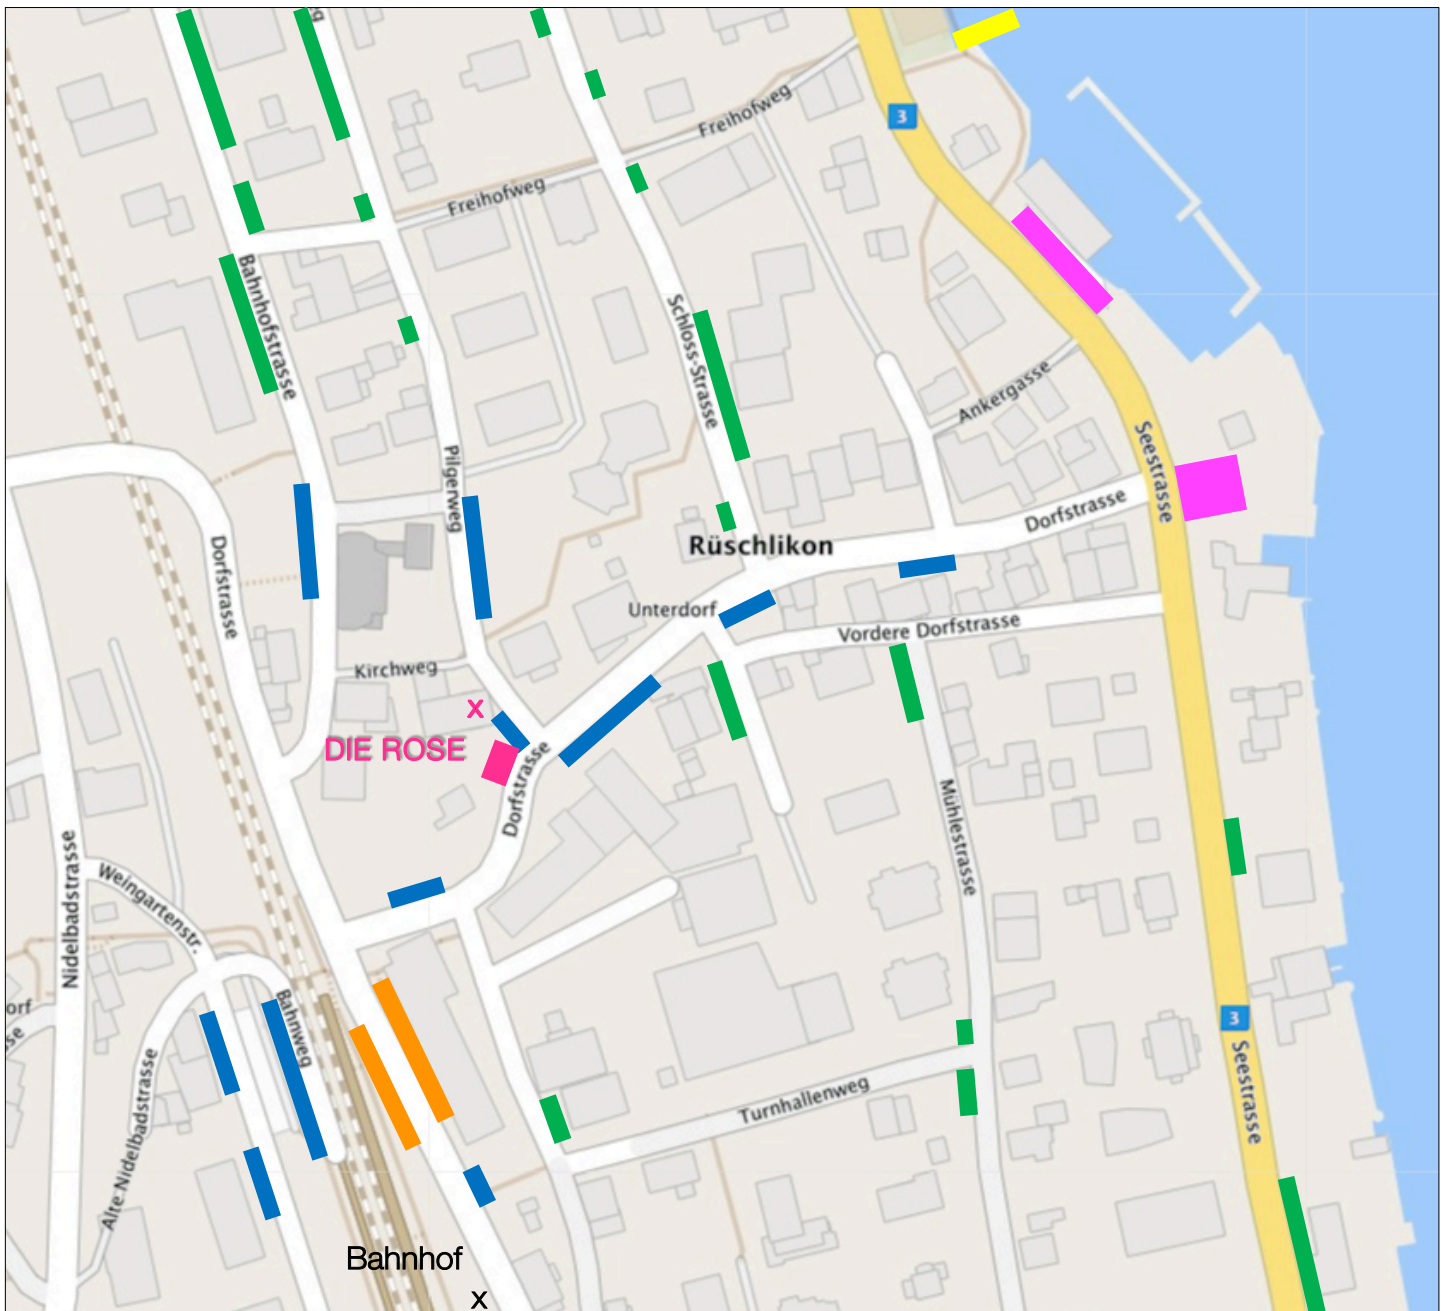

Parkplätze in Rüschlikon rund um «Die Rose»

- Die Rose Parkplätze. Gratis Parkzeit während den Öffnungszeiten.
- Gratis Parkzeit 2 Std. mit Parkscheibe. Werktags von 08.00 bis 19.00 Uhr.
- Gratis Parkzeit. Unbeschränkt.
- CHF 1 pro Std. (max. 15 Std.) Täglich von 08.00 bis 19.00 Uhr.
- CHF 1 pro Std. (max. 30 Min.) Werktags von 08.00 bis 19.00 Uhr / Samstag von 07.00 bis 12.00 Uhr.
- Schiffsanlegestellen. Gratis Parkzeit 5 Std. Täglich von 08.00 bis 23.00 Uhr.